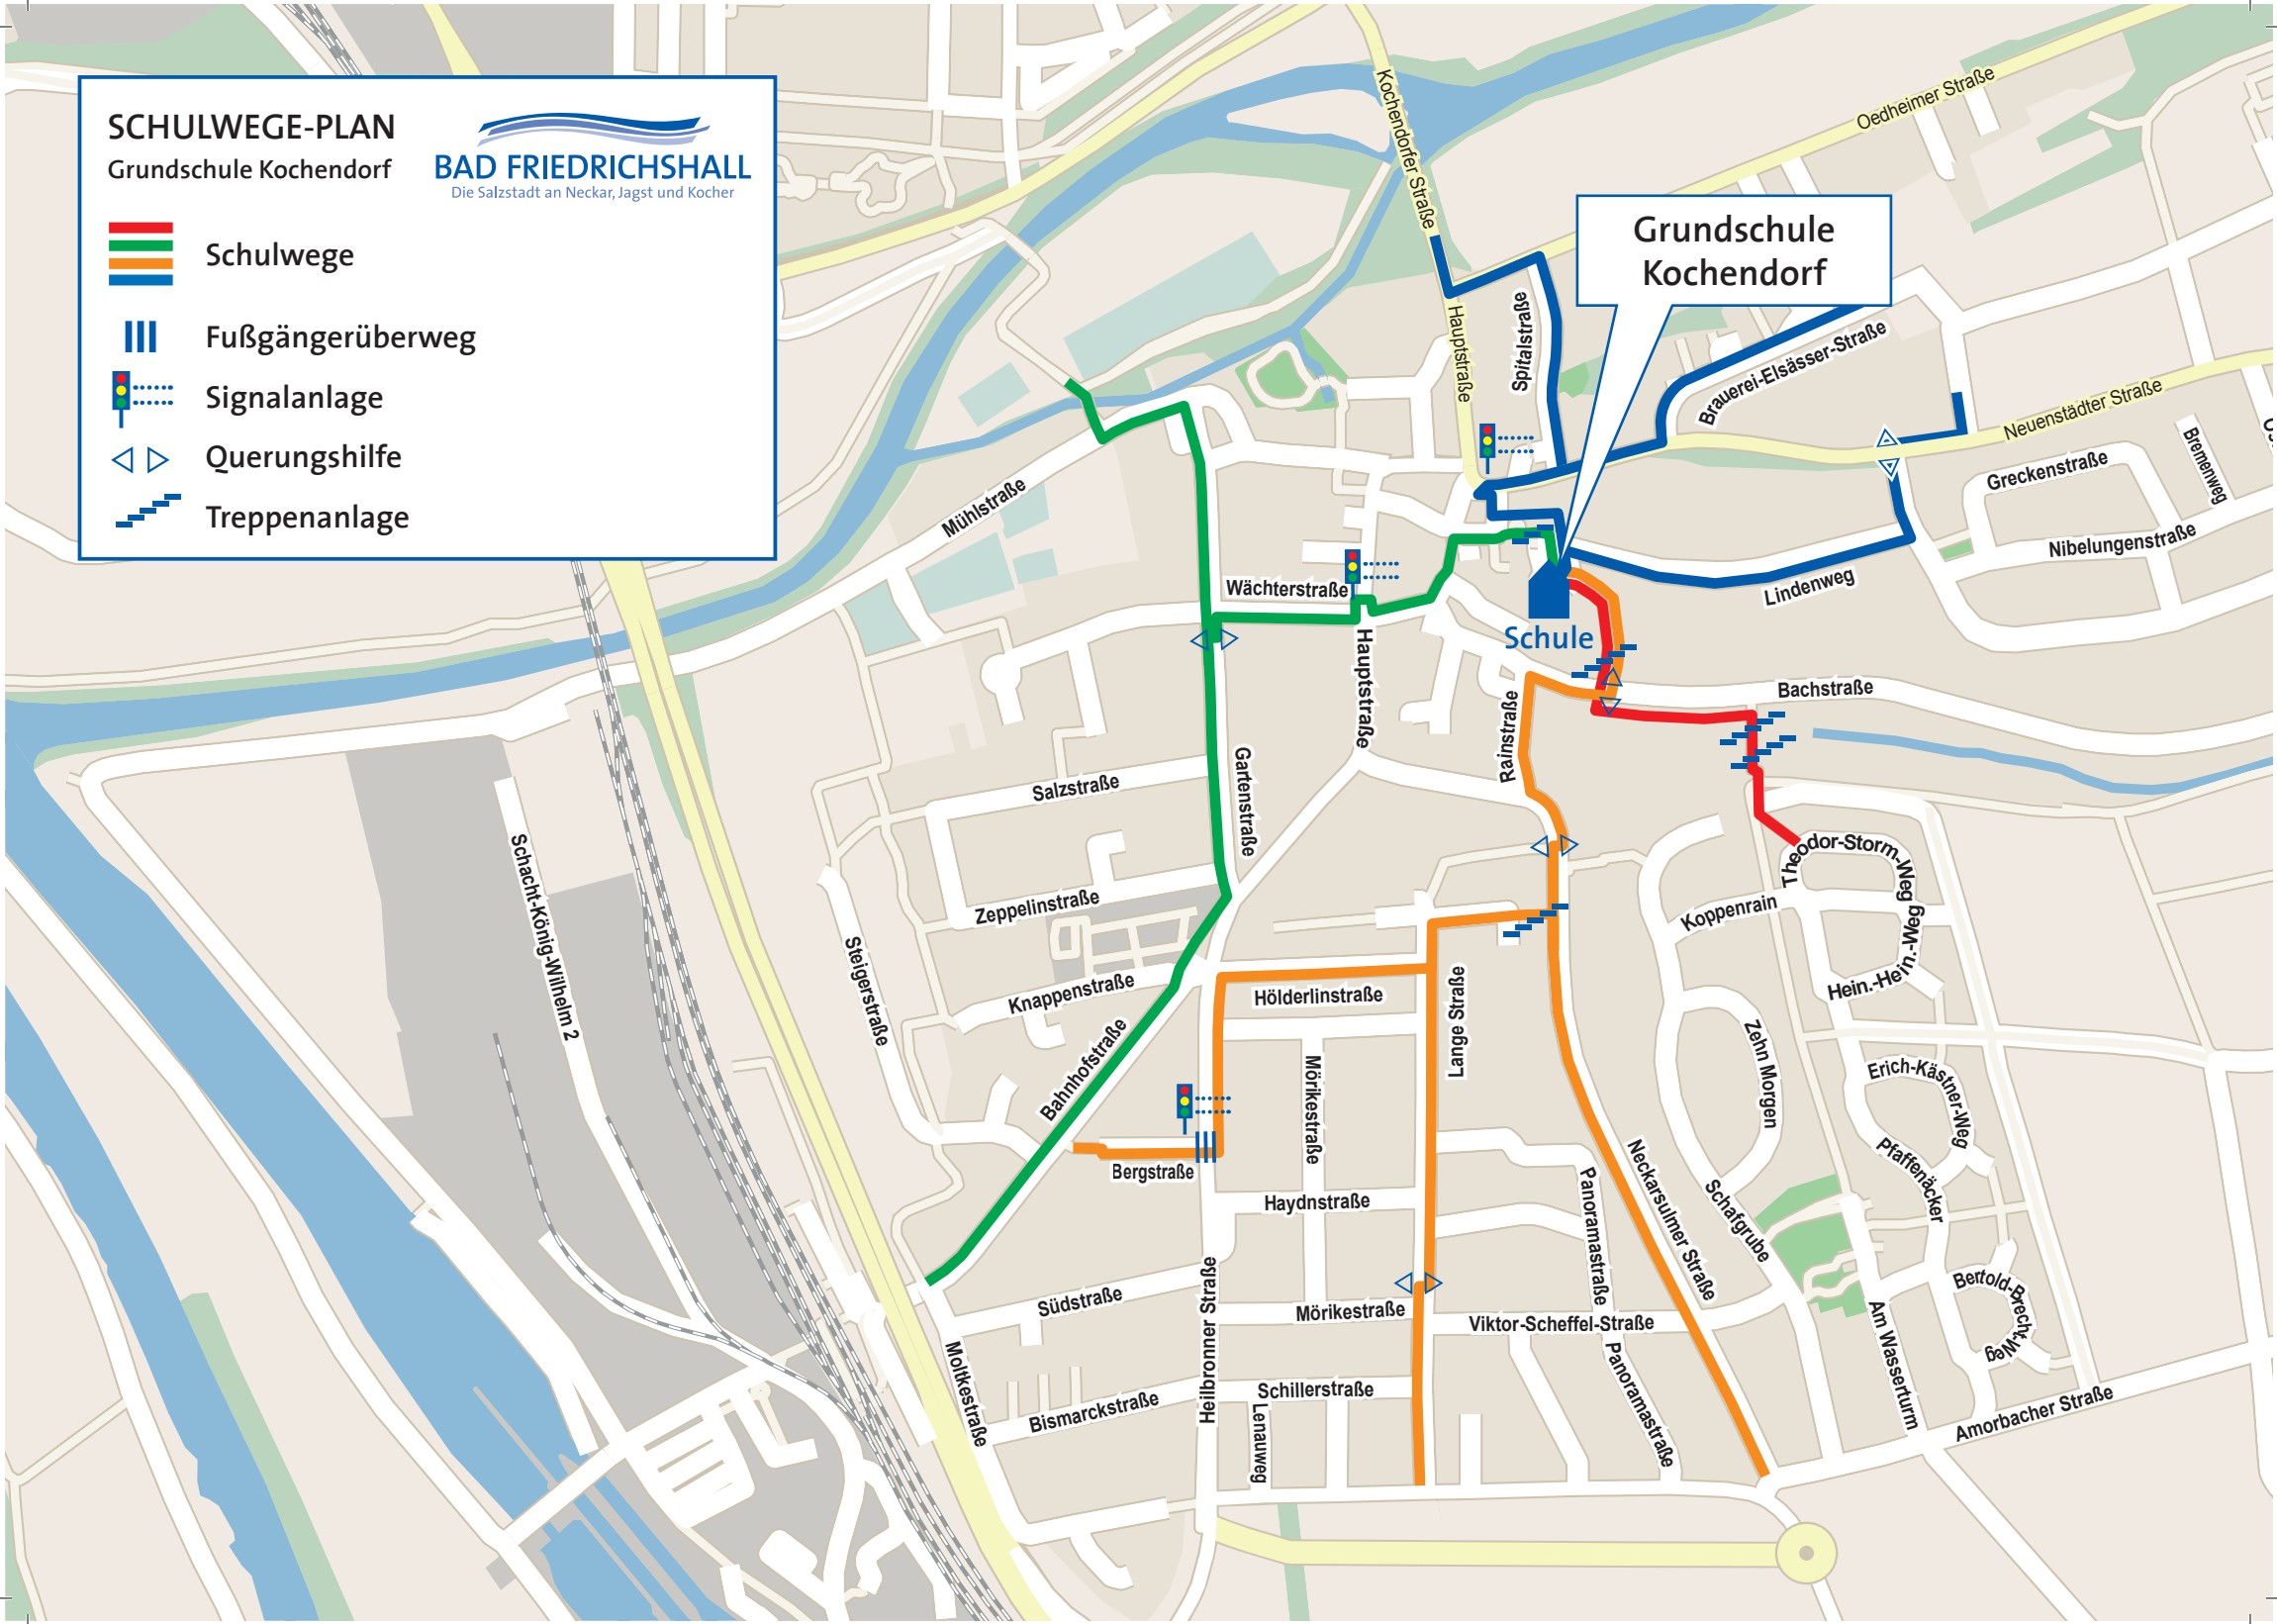

# SCHULWEGE-PLAN

Grundschule Kochendorf

- Schulwege
- Fußgängerüberweg
- Signalanlage
- Querungshilfe
- Treppenanlage

Grundschule  
Kochendorf

Schule

Schacht-König-Wilhelm 2

Kochendorfer Staßsee

Oedheimer Straße

Brauerei-Elsässer-Straße

Neuenstädter Straße

Greckenstraße

Nibelungenstraße

Lindenweg

Bachstraße

Theodor-Storm-Weg

Hein.-Hein.-Weg

Mörikestraße

Haydnstraße

Mörikestraße

Viktor-Scheffel-Straße

Südstraße

Bismarckstraße

Schillerstraße

Lenauweg

Lange Straße

Panoramastraße

Neckarsulmer Straße

Panoramastraße

Schafgrube

Zehn Morgen

Molkestraße

Heilbronner Straße